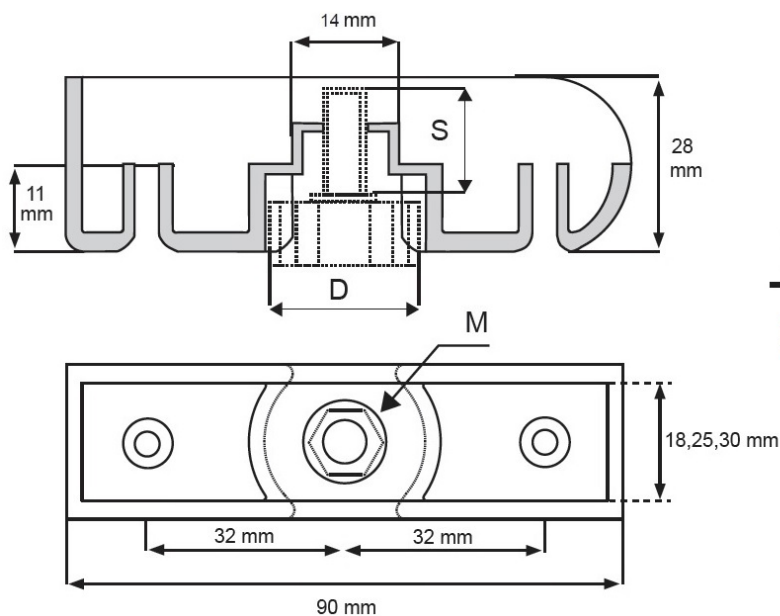

## Description:

Panel Shoe W/Adjust. Glide  $\varnothing 24$ mm, BLK, Stud M6x22mm, F/18mm Panel

## Item number:

10.16.345-1

Units	Box	Carton	HS Code	Barcode
Pcs.	4	400	3926300090	
				5704866008907

Item - number	Panel thickness	D glide	M size	S stud
116345	18 mm	$\varnothing 24 \times 8$ mm	M6	22 mm
116360	28 mm	$\varnothing 31 \times 8$ mm	M8	22 mm